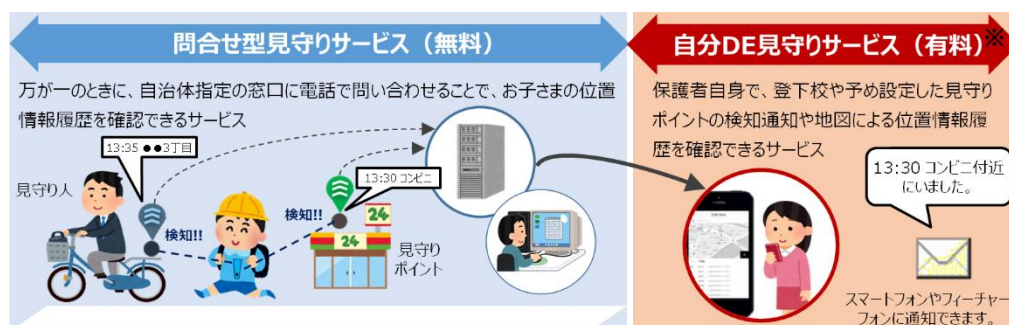

豊中市における ICT を活用した見守りシステムの概要

1. 本システム導入の概要・役割

対象エリア	大阪府豊中市内	
対象校区	全小学校区	
導入開始時期	2020年10月以降	
役割	豊中市	小学校・自治体との情報連携、説明会実施等
	関西電力送配電	事業主体として関係各所への説明、運営、各種問合せ対応等

<豊中市>

2. 本システムの内容

見守り対象者である子どもが携帯した見守り端末を、固定基地局やスマートフォンに専用のアプリケーションをインストールした見守り人等の移動基地局が検知し、保護者がスマートフォンや電話問合せ等を通じて見守り対象者の位置情報履歴を確認できる。

※各小学校導入時3ヶ月無料

3. 本システムで使用する機器

見守り端末 (例)		固定基地局 (例)	
重さ	約 10 g	重さ	約 210 g
電池寿命	約 1 年 (ボタン電池CR2032 1個)	外形	1 辺 130 mm×厚み 35 mm
			

<参考> 「かんでん見守り隊 OTTADE！」のホームページ

URL : <https://www.ottade.jp/>

以 上