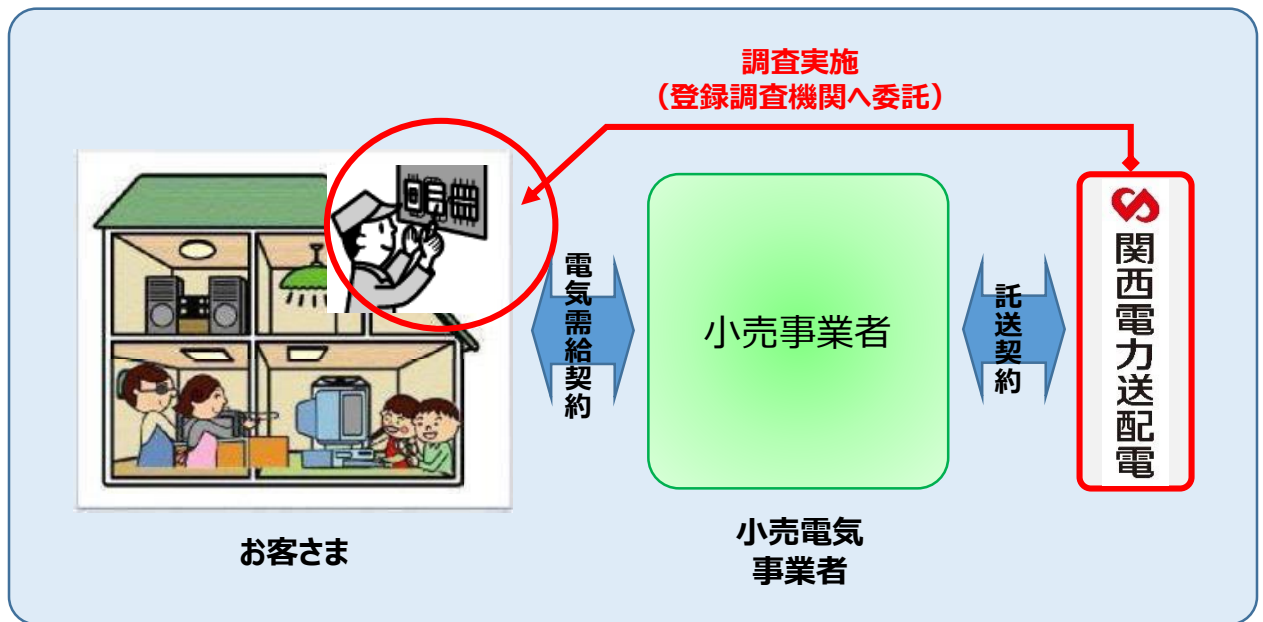

お客さまの電気設備調査について

関西電力送配電では、電気を安心してお使いいただくため、法律に基づき4年に1回、**関西電力送配電**、若しくは**関西電力送配電から調査業務の委託を受けた登録調査機関**※の調査員が、皆さまのご家庭におうかがいし、屋内分電盤などの電気設備の安全調査を行い、お客さまにその結果をお知らせしています。

電気設備の安全調査にご協力をお願いいたします。

電気事業法 第五十七条（調査の義務）および第五十七条の二（調査業務の委託）による。

※各エリアの登録調査機関は、委託エリア一覧を参照

お客さまの電気設備の点検名目で訪問する「ニセ調査員」にご注意ください！！

●当社が委託する調査機関が行う電気設備の安全調査では、調査代金を請求することはありません。