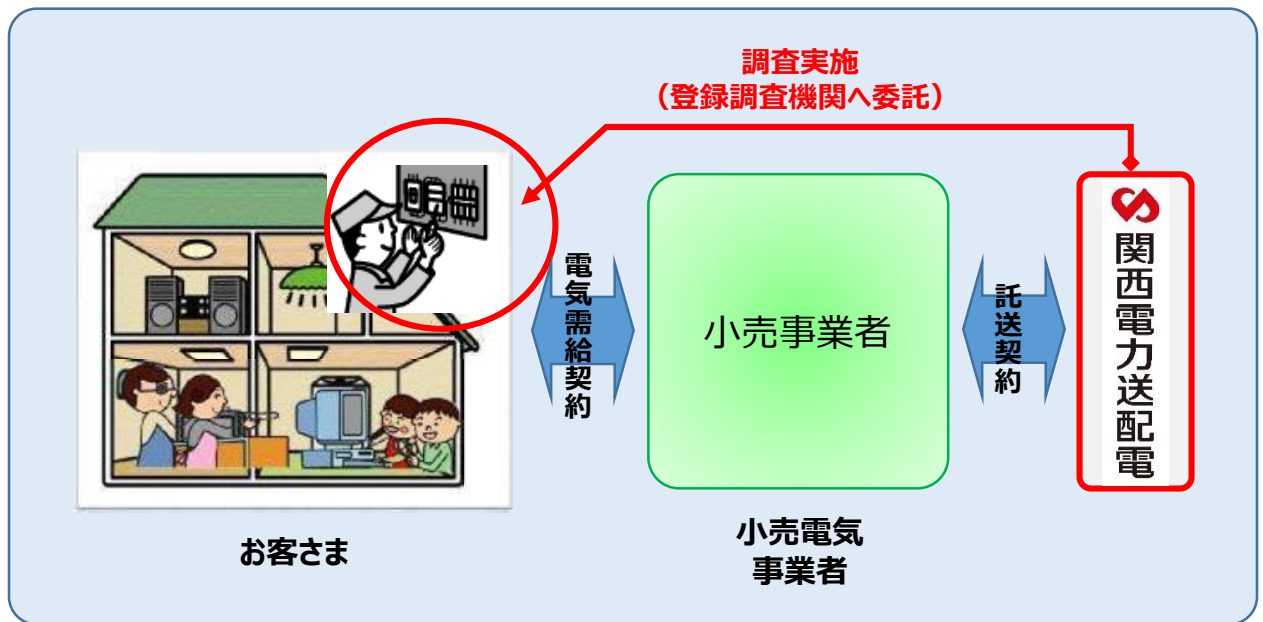

お客様の電気設備調査について

関西電力送配電では、電気を安心してお使いいただくため、法律に基づき4年に1回、**関西電力送配電**、若しくは**関西電力送配電から調査業務の委託を受けた登録調査機関**※の調査員が、皆さまのご家庭におうかがいし、屋内分電盤などの電気設備の安全調査を行い、お客さまにその結果をお知らせしています。

電気設備の安全調査にご協力をお願いいたします。

電気事業法 第五十七条（調査の義務）および第五十七条の二（調査業務の委託）による。

※各エリアの登録調査機関は、委託エリア一覧を参照

お客様の電気設備の点検名目で訪問する「ニセ調査員」にご注意ください！！

●当社が委託する調査機関が行う電気設備の安全調査では、調査代金を請求することはありません。