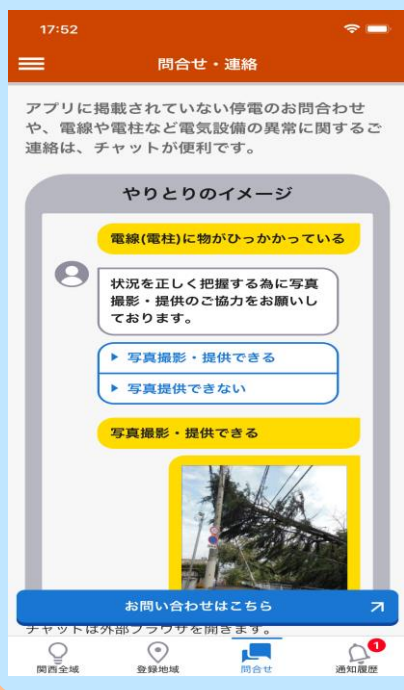

(参考) チャットシステムまでの画面遷移イメージについて

- ✓ ホームページ (停電アプリ) のお問い合わせボタン・QRコードから、「チャットメニュー」へ遷移する。
- ✓ 「チャットメニュー」の各お問い合わせボタンから、チャットシステムへ遷移する。

ホームページ

よくあるご質問

停電アプリ

QRコード

チャットメニュー

チャットイメージ